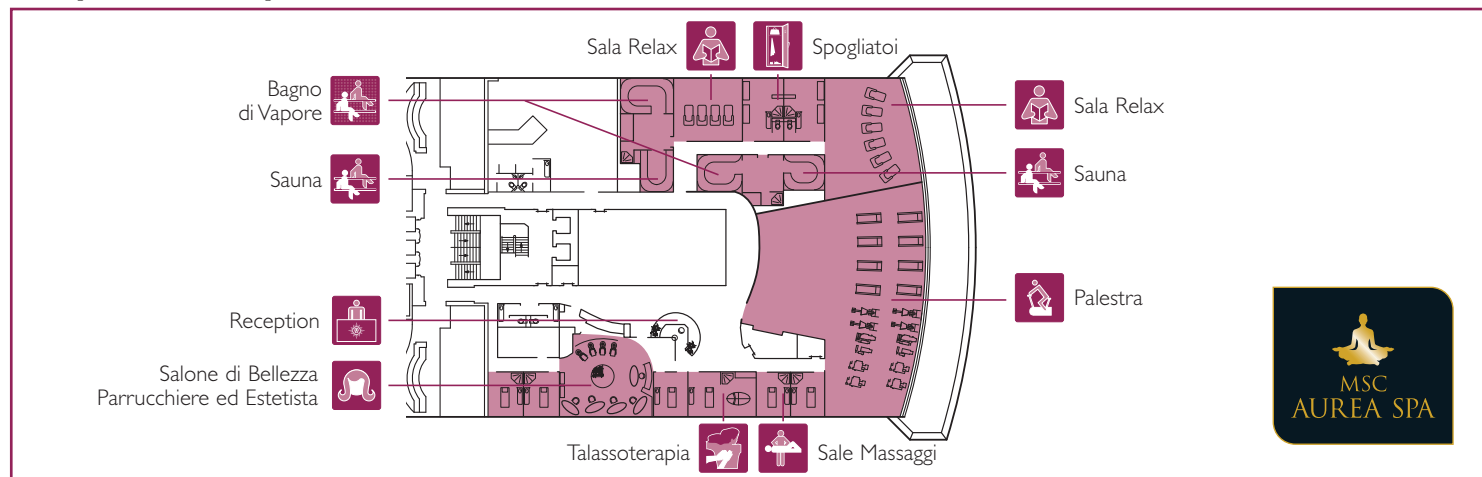

*In base agli itinerari e alle normative vigenti.