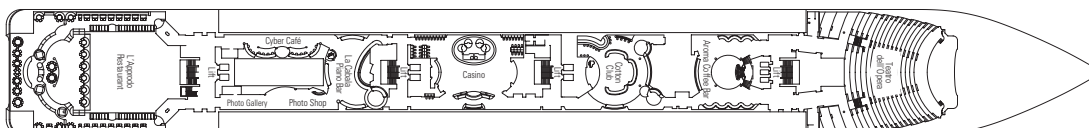

PONTE 5
AIDA