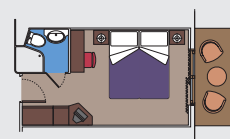

- Tutte le cabine hanno un letto matrimoniale convertibile in due letti singoli. Le cabine per ospiti con disabilità o a mobilità ridotta (H) hanno due letti singoli non convertibili in letto matrimoniale

28 Suite

Suite con balcone (≈27 m²)

Letto matrimoniale convertibile in due letti singoli.

Aria condizionata, spazioso armadio, bagno con vasca, TV, telefono, possibilità di collegamento ad Internet via cavo (servizio a pagamento), minibar, cassaforte.

Sistemazione disponibile solo per chi sceglie l'esperienza Fantastica.

172 Cabine con Balcone

Cabine con balcone (da ≈15 a ≈16 m²)

Letto matrimoniale convertibile in due letti singoli.

Aria condizionata, bagno con doccia, TV, telefono, possibilità di collegamento a Internet via cavo (servizio a pagamento), minibar, cassaforte.

Sistemazione disponibile solo per chi sceglie le esperienze Bella, Fantastica e Aurea.

306 Cabine Vista Mare

Cabine con oblò (13 m²)

Letto matrimoniale convertibile in due letti singoli.

Aria condizionata, bagno con doccia, TV, telefono, minibar, cassaforte.