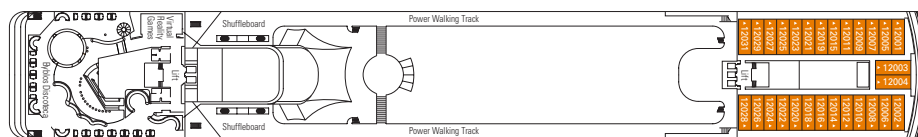

I dati e le descrizioni riportati possono essere soggetti a variazione e vanno pertanto verificati all'atto della prenotazione.

867 Cabine - 2.199 Ospiti

PONTE 13
SUN DECK/MINIGOLF

PONTE 12
LA BOHÈME

PONTE 11
TOSCA

LA CARAVELLA

SOTTO VENTO PUB

CARATTERISTICHE TECNICHE DELLA NAVE

STAZZA	59.058 tonnellate
LUNGHEZZA	251,25 m
LARGHEZZA	28,80 m
ALTEZZA	54 m
PONTI	13, di cui 9 passeggeri
ASCENSORI	9
VOLTAGGIO (cabina)	110/220 Volt
VELOCITÀ MASSIMA	21,70 nodi
STABILIZZATORI	Stabilizzata con 2 pinne
NUMERO DI PASSEGGERI	1.712 (su base doppia)
NUMERO DI CABINE	867, di cui 5 per ospiti con disabilità o a mobilità ridotta
MEMBRI DELL'EQUIPAGGIO	Circa 728
PISCINE	2, ciascuna con aree bambini; 2 vasche idromassaggio