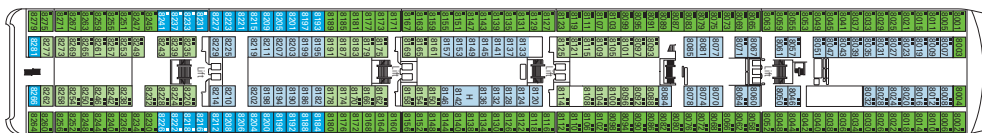

PONTE 7
RIGOLETTO