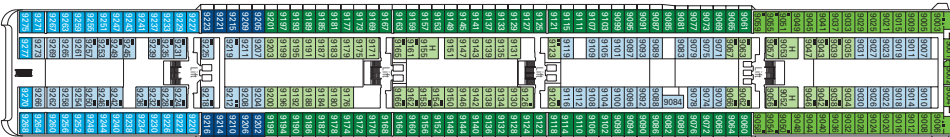

PONTE 8
LA TRAVIATA