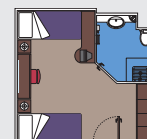

Cabine interne (21 m²)

Letti singoli.

Aria condizionata, bagno con doccia, TV, telefono, minibar, cassaforte.

Sistemazione disponibile solo per chi sceglie le esperienze Bella e Fantastica.