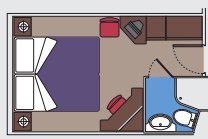

Cabine interne (13 m²)

Letto matrimoniale convertibile in due letti singoli.

Aria condizionata, bagno con doccia, TV, telefono, minibar, cassaforte.

Sistemazione disponibile solo per chi sceglie le esperienze Bella e Fantastica.