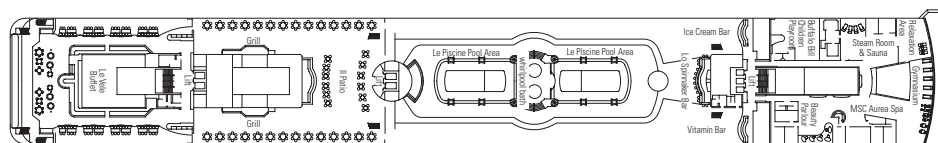

I dati e le descrizioni riportati possono essere soggetti a variazione e vanno pertanto verificati all'atto della prenotazione.

867 Cabine - 2.199 Ospiti

PONTE 13
SUN DECK/MINIGOLF

PONTE 12
LA BOHÈME

PONTE 11
TOSCA

PONTE 10
TURANDOT

PONTE 9
NORMA

PONTE 8
LA TRAVIATA

PONTE 7
RIGOLETTO

PONTE 6
OTELLO

PONTE 5
AIDA

SERVIZI, RISTORANTI E BAR

RECEPTION