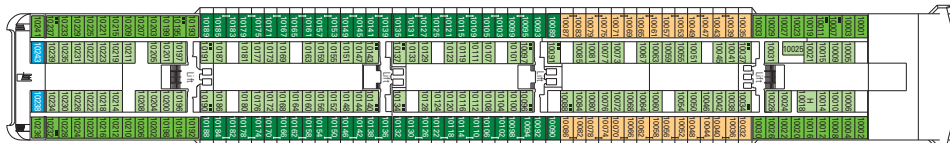

PONTE 9
NORMA