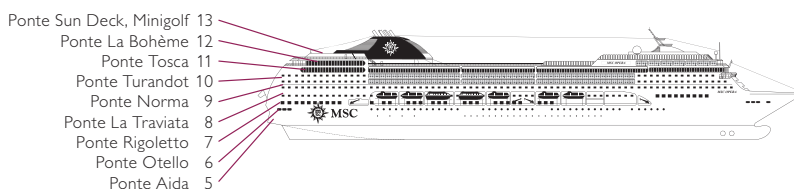

PIANO NAVE E CABINE

CATEGORIE CABINE ED ESPERIENZE

Cabina Interna > Bella
Cabina Vista Mare > Bella*
Cabina con Balcone > Bella

Cabina Interna > Fantastica
Cabina Vista Mare > Fantastica
Cabina con Balcone > Fantastica

Cabina con Balcone > Aurea
Suite > Aurea

- 3° letto adulti disponibile in tutte le categorie ad eccezione delle Cabine con Balcone (Bella, Fantastica e Aurea)
- 4° letto disponibile in Cabina Interna (Bella e Fantastica), Cabina Vista Mare (Fantastica)

- Tutte le cabine hanno un letto matrimoniale convertibile in due letti singoli. Le cabine per ospiti con disabilità o a mobilità ridotta (H) hanno due letti singoli non convertibili in letto matrimoniale

* Alcune cabine hanno la vista ostruita

LEGENDA

- ▲ Divano letto
- 3° letto alto a scomparsa
- 3° e 4° letto alto a scomparsa
- ↔ Cabine comunicanti
- H Cabina per ospiti con disabilità o a mobilità ridotta

I dati e le descrizioni riportati possono essere soggetti a variazione e vanno pertanto verificati all'atto della prenotazione.