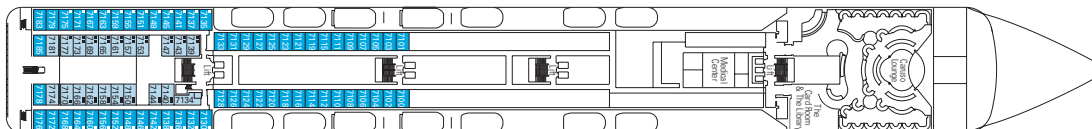

PONTE 6
OTELLO