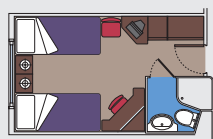

- Tutte le cabine hanno un letto matrimoniale convertibile in due letti singoli. Le cabine per ospiti con disabilità o a mobilità ridotta (H) hanno due letti singoli non convertibili in letto matrimoniale

28 Suite

Suite con balcone (≈27 m²)

Letto matrimoniale convertibile in due letti singoli.

Aria condizionata, spazioso armadio, bagno con vasca, TV, telefono, possibilità di collegamento ad Internet via cavo (servizio a pagamento), minibar, cassaforte.

Sistemazione disponibile solo per chi sceglie le esperienze Bella, Fantastica e Aurea.

306 Cabine Vista Mare

Cabine con oblò (13 m²)

Letto matrimoniale convertibile in due letti singoli.

Aria condizionata, bagno con doccia, TV, telefono, minibar, cassaforte.

Sistemazione disponibile solo per chi sceglie le esperienze Bella e Fantastica.

354 Cabine Interne

Cabine interne (13 m²)

Letto matrimoniale convertibile in due letti singoli.

Aria condizionata, bagno con doccia, TV, telefono, minibar, cassaforte.